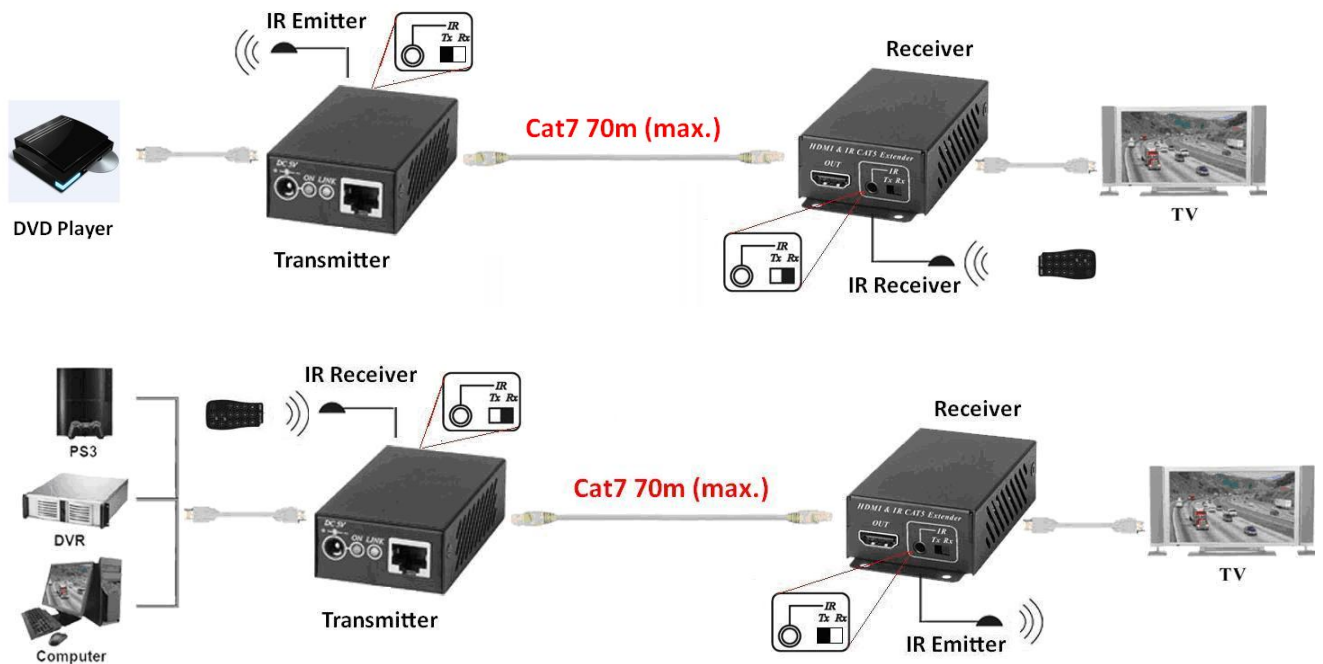

VHE-070i HDMI Cat5 視訊延長器

產品特性

- 採用一條 Cat 5e/ Cat6 網路連接線連接傳送端(Transmitter)與接收端(Receiver)
- 延伸 HDMI 高畫質影像訊號達 70 公尺
- 延伸 IR 紅外線遙控訊號
- 支援長距離傳輸 -60M by CAT5e/6, 70M by CAT 7 at 1080p@60Hz@24bit.
- 資料傳輸速率達 10.2Gbps. Max. Data Rate
- 支援 HDCP 規格
- 支援 HDMI1.4 規格

產品應用圖示

產品規格

ITEM NO.	VHE-070I Tx	VHE-070I Rx
視訊頻寬	10.2 Gbps (HDMI 1.4)	
解晰度	Up to 1080p / 60Hz / 48 bit	
連線距離	60M by CAT5e/6, 70M by CAT 7	
HDMI 連接埠	1x HDMI-19 pin Female	1x HDMI-19 pin Female
裝置對裝置 連接埠	1 x RJ-45 Shielded	1 x RJ-45 Shielded
IR 接收角度	+ - 30	+ - 55
電源供應	1x 5V DC 2Amp	1x 5V DC 2Amp
功率消耗	380mA (max.)	820mA(max.)
溫度與溼度	Operation: 0 to 55°C, Storage: -20 TO 85°C, Humidity: up to 95%	
外觀尺寸 W x H x D mm	49.2*92*25	49.2*92*25
重量 g	120g	135g