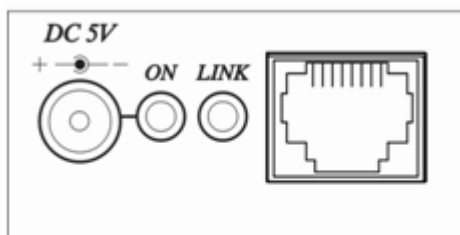

VHE-100 HDMI Cat5 視訊延長器

VHE-100 HDMI Cat5 視訊延長器，透過 CAT5/6 的網路線延長 HDMI 數位訊號 & IR 輸出到最遠 100 公尺距離。

產品特性

- 採用一條 Cat 5e/ Cat6 網路連接線連接傳送端(Transmitter)與接收端(Receiver)
- 延伸 HDMI 高畫質影像訊號達 100 公尺 (at Full HD 1080p@60Hz@48pixels)
- 支援各種解晰度，包括 480p/720p/1080i/1080p
- 資料傳輸速率達 10.2Gbps. Max. Data Rate
- 支援 HDCP 規格
- 支援 HDMI 1.4 規格

Panel view:
VHE-100T

VHE-100R

產品應用圖示

產品規格

ITEM NO.	VHE-100 Tx	VHE-100Rx
視訊頻寬	10.2 Gbps (HDMI 1.4)	
解析度	Up to 1080p / 60Hz / 48 bit	
連線距離	100M by CAT5e/6	
HDMI 連接埠	1x HDMI-19 pin Female	1x HDMI-19 pin Female
裝置對裝置 連接埠	1 x RJ-45 Shielded	1 x RJ-45 Shielded
電源供應	1x 5V DC 2Amp	1x 5V DC 2Amp
功率消耗	600mA (max.)	1200mA(max.)
溫度與溼度	Operation: 0 to 55°C, Storage: -20 TO 85°C, Humidity: up to 95%	
外觀尺寸 W x H x D mm	49.2*92*25	49.2*92*25
重量 / g	120g	135g