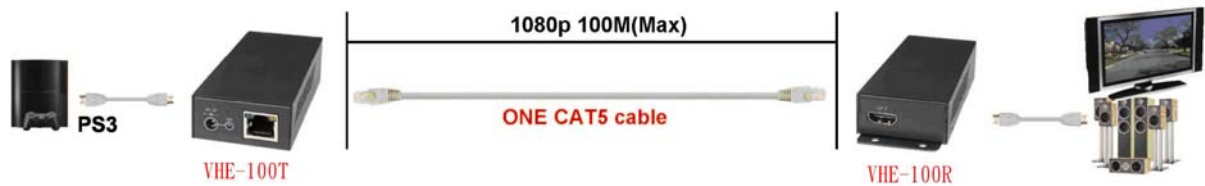

VHE-100 HDMI Cat5 視訊延長器

VHE-100 HDMI Cat5 視訊延長器，透過 CAT5/6 的網路線延長 HDMI 數位訊號 & IR 輸出到最遠 100 公尺距離。

產品特性

- 採用一條 Cat 5e/ Cat6 網路連接線連接傳送端(Transmitter)與接收端(Receiver)
- 延伸 HDMI 高畫質影像訊號達 100 公尺 (at Full HD 1080p@60Hz@48pixels)
- 支援各種解晰度，包括 480p/720p/1080i/1080p
- 資料傳輸速率達 10.2Gbps. Max. Data Rate
- 支援 HDCP 規格
- 支援 HDMI 1.4 規格

Panel view:
VHE-100T

VHE-100R

產品應用圖示

產品規格

ITEM NO.	VHE-100 Tx	VHE-100Rx
視訊頻寬	10.2 Gbps (HDMI 1.4)	
解析度	Up to 1080p / 60Hz / 48 bit	
連線距離	100M by CAT5e/6	
HDMI 連接埠	1x HDMI-19 pin Female	1x HDMI-19 pin Female
裝置對裝置 連接埠	1 x RJ-45 Shielded	1 x RJ-45 Shielded
電源供應	1x 5V DC 2Amp	1x 5V DC 2Amp
功率消耗	600mA (max.)	1200mA(max.)
溫度與溼度	Operation: 0 to 55°C, Storage: -20 TO 85°C, Humidity: up to 95%	
外觀尺寸 W x H x D mm	49.2*92*25	49.2*92*25
重量 / g	120g	135g