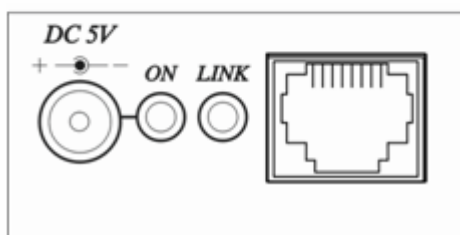

VHE-100 HDMI Cat5 視訊延長器

VHE-100 HDMI Cat5 視訊延長器，透過 CAT5/6 的網路線延長 HDMI 數位訊號 & IR 輸出到最遠 100 公尺距離。

產品特性

- 採用一條 Cat 5e/ Cat6 網路連接線連接傳送端(Transmitter)與接收端(Receiver)
- 延伸 HDMI 高畫質影像訊號達 100 公尺 (at Full HD 1080p@60Hz@48pixels)
- 支援各種解晰度，包括 480p/720p/1080i/1080p
- 資料傳輸速率達 10.2Gbps. Max. Data Rate
- 支援 HDCP 規格
- 支援 HDMI 1.4 規格

Panel view:
VHE-100T

VHE-100R

產品應用圖示

產品規格

ITEM NO.	VHE-100 Tx	VHE-100Rx
視訊頻寬	10.2 Gbps (HDMI 1.4)	
解析度	Up to 1080p / 60Hz / 48 bit	
連線距離	100M by CAT5e/6	
HDMI 連接埠	1x HDMI-19 pin Female	1x HDMI-19 pin Female
裝置對裝置 連接埠	1 x RJ-45 Shielded	1 x RJ-45 Shielded
電源供應	1x 5V DC 2Amp	1x 5V DC 2Amp
功率消耗	600mA (max.)	1200mA(max.)
溫度與溼度	Operation: 0 to 55°C, Storage: -20 TO 85°C, Humidity: up to 95%	
外觀尺寸 W x H x D mm	49.2*92*25	49.2*92*25
重量 / g	120g	135g