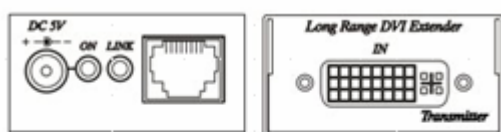

VDE-100 DVI Cat5 視訊延長器

產品特性

- 採用單一條 Cat 5e/ 6 網路連接線連接傳送端(Transmitter)與接收端(Receiver)
- 最遠可達 100 公尺；最佳解析度 1920 x 1200
- 訊號輸出與輸入埠的接頭均為標準的 DVI-I 接頭，但是僅支援 DVI-D 純數位訊號
- 非壓縮高視訊解析度 - 支援 720p, 1080i 及 1080p HDTV 解析度 (1600 x 1200)； SVGA, SXGA,UXGA 及 WUXGA (1920 x 1200)
- 支援 DVI-D 視訊頻寬：10.2GHz
- 支援 3D 視訊
- 相容 HDCP& HDMI 1.3 規格
- 支援熱插拔

產品應用圖示：

產品規格

VDE-100 TX

VDE-100 RX

ITEM NO.	VDE-100T	VDE-100R
視訊頻寬	10.2 Gbps	
最遠傳輸距離	100 公尺	
解晰度 Max.	Up to 1920 x 1200 @60hz	
DVI Connector	DVI-I 29 pin Male	DVI-I 29 pin Female
裝置對裝置連接	RJ-45 Shielded x 1	
電源供應	DC5V 2A	DC5V 2A
消耗電流	600mA	1200mA
溫度與溼度	Operation: 0 to 55°C, Storage: -20 ~ 85°C, Humidity: up to 95%	
外觀尺寸/ mm	49 x 92 x 25	49 x 92 x 25