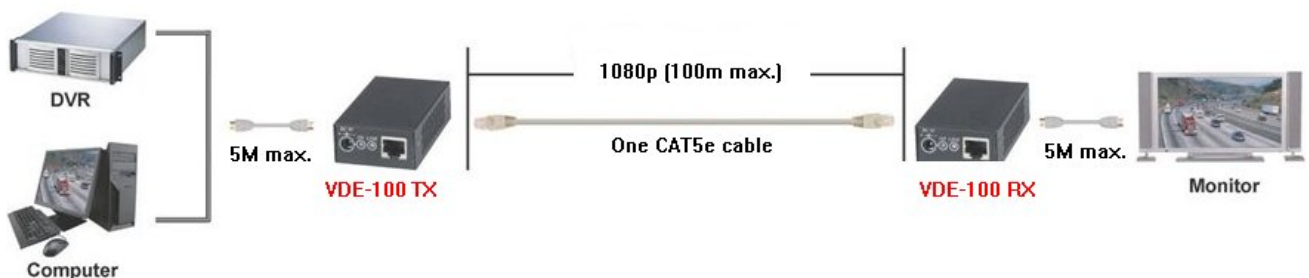

VDE-100 DVI Cat5 視訊延長器

產品特性

- 採用單一條 Cat 5e/ 6 網路連接線連接傳送端(Transmitter)與接收端(Receiver)
- 最遠可達 100 公尺；最佳解析度 1920 x 1200
- 訊號輸出與輸入埠的接頭均為標準的 DVI-I 接頭，但是僅支援 DVI-D 純數位訊號
- 非壓縮高視訊解析度 - 支援 720p, 1080i 及 1080p HDTV 解析度 (1600 x 1200)； SVGA, SXGA,UXGA 及 WUXGA (1920 x 1200)
- 支援 DVI-D 視訊頻寬：10.2GHz
- 支援 3D 視訊
- 相容 HDCP& HDMI 1.3 規格
- 支援熱插拔

產品應用圖示：

產品規格

VDE-100 TX

VDE-100 RX

ITEM NO.	VDE-100T	VDE-100R
視訊頻寬	10.2 Gbps	
最遠傳輸距離	100 公尺	
解晰度 Max.	Up to 1920 x 1200 @60hz	
DVI Connector	DVI-I 29 pin Male	DVI-I 29 pin Female
裝置對裝置連接	RJ-45 Shielded x 1	
電源供應	DC5V 2A	DC5V 2A
消耗電流	600mA	1200mA
溫度與溼度	Operation: 0 to 55°C, Storage: -20 ~ 85°C, Humidity: up to 95%	
外觀尺寸/ mm	49 x 92 x 25	49 x 92 x 25