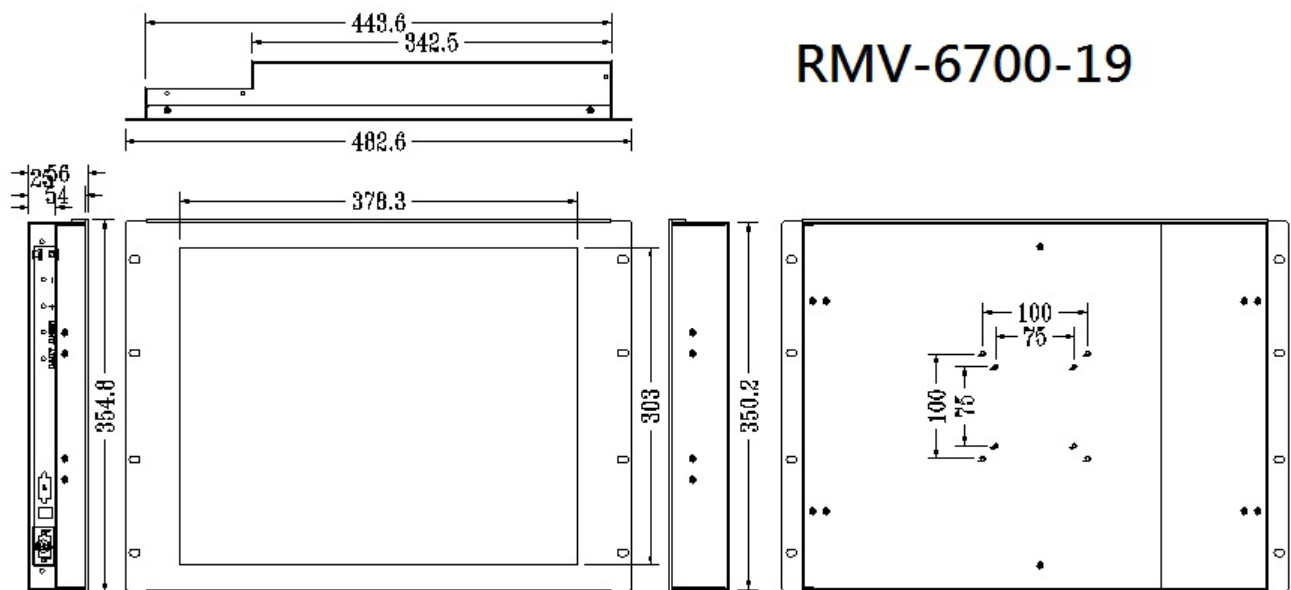

RMV-6700-17

RMV-6700-19

產品規格

MODEL NO.	Display Size	Active Area	Resolution	Brightness	Contrast Ratio	Response Time	Colors Max	Viewing Angle (U/D/L/R)	Lamp MTBF	Size (W*H*D) / mm
RMV-6700-6	6.4"	129.6x97.44	640x480	300	120:1	30/50	262,144	15/35/55/55	20,000	482x177 x49 (4U)
RMV-6700-8	8.4"	170.4x127.8	800x600	150	250:1	20/30	262,144	30/10/40/40	20,000	482x177 x49 (4U)
RMV-6700-8A	8.4"	170.4x127.8	800x600	220	350:1	10/25	262,144	60/40/60/60	20,000	482x177 x49 (4U)
RMV-6700-8C	8.4"	170.4x127.8	800x600	350	350:1	10/25	262,144	60/40/60/60	50,000	482x177 x49 (4U)
RMV-6700-10A	10.4"	211.2x158.4	800x600	400	500:1	10/25	262,144	40/60/60/60	50,000	482x177 x49 (4U)
RMV-6700-10B	10.4"	211.2x158.4	800x600	230	500:1	10/25	262,144	40/60/60/60	20,000	482 x266X 53 (6U)
RMV-6700-H10B	10.4"	211.2x158.4	800x600	1500	500:1	35	262,144	40/60/60/60	50,000	482 x266X 53 (6U)
RMV-6700-H10C	10.4"	211.2x158.4	1024x768	1300	450:1	34	262,144	80/80/80/80	50,000	482 x266X 53 (6U)
RMV-6700-12A	12.1"	246x184.5	800x600	340	300:1	50	262,144	20/40/50/50	50,000	482 x266X 53 (6U)
RMV-6700-12B	12.1"	246x184.5	800x600	250	250:1	50/50	262,144		50,000	482 x266X 53 (6U)
RMV-6700-12C	12.1"	246x184.5	1024x768	150	250:1	20/30	262,144	10/30/40/40	10,000	482 x266X 53 (6U)
RMV-6700-H12A	12.1"	246x184.5	1024x768	1250	500:1	50	262,144	55/70/70/70	50,000	482 x266X 53 (6U)
RMV-6700-15B	15.0"	304.1x228.1	1024x768	300	500:1	20/5	16.7M	55/65/70/70	50,000	482 x 310.3 x 53 (7U)
RMV-6700-15D	15.0"	304.1x228.1	1024x768	500	400:1	5/11	262,144	70/80/80/80	50,000	482 x 310.3 x 53 (7U)
RMV-6700-15A	15.0"	301.1x228.1	1024x768	1600	400:1	16	262,144	75/80/80/80	50,000	482 x 310.3 x 53 (7U)
RMV-6700-H15C	15.0"	301.1x228.1	1024x768	800	400:1	16	262,144	75/80/80/80	50,000	482 x 310.3 x 53 (7U)
RMV-6700-17	17.0"	337.9x270.3	1280x1024	300	450:1	5/11	16.2M	80/80/80/80	50,000	482 x 354.8 x 51 (8U)
RMV-6700-H17A	17.0"	337.9x270.3	1024x768	1000	500:1	16	262,144	75/75/80/80	50,000	482 x 354.8 x 51 (8U)
RMV-6700-19	19.0"	376.3x301.1	1280x1024	250	500:1	15/10	16.7M	85/85/85/85	50,000	482 x 354.8 x 51 (8U)