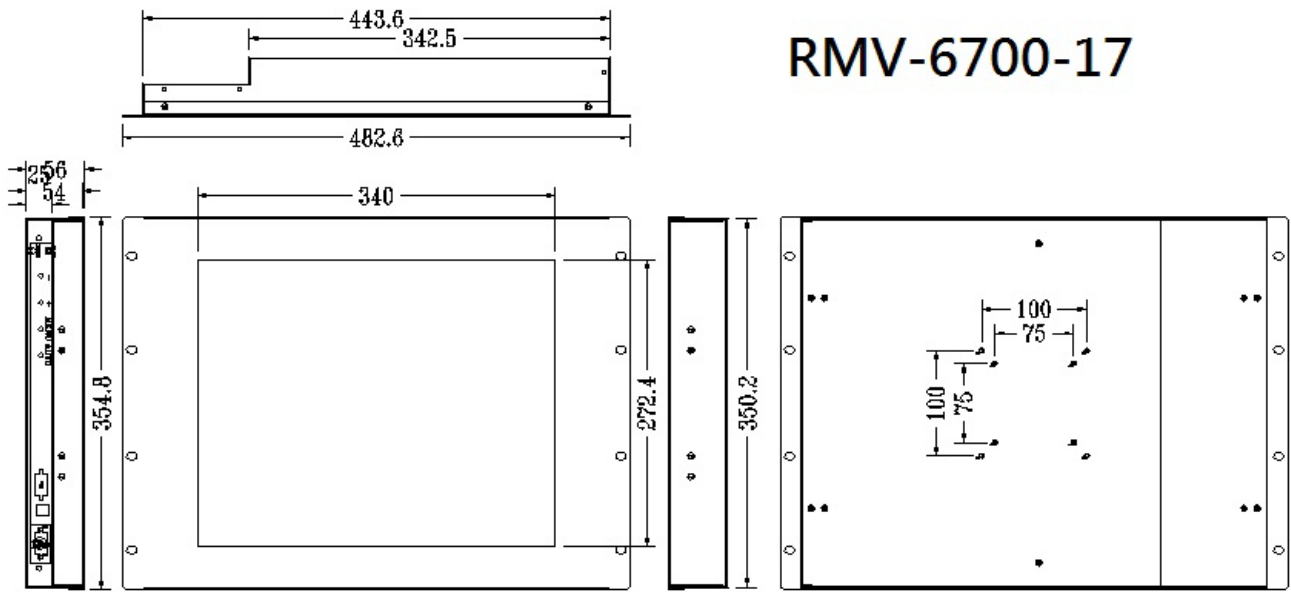

RMV-6700-17

RMV-6700-19

產品規格

MODEL NO.	Display Size	Active Area	Resolution	Brightness	Contrast Ratio	Response Time	Colors Max	Viewing Angle (U/D/L/R)	Lamp MTBF	Size (W*H*D) / mm
RMV-6700-6	6.4"	129.6x97.44	640x480	300	120:1	30/50	262,144	15/35/55/55	20,000	482x177 x49 (4U)
RMV-6700-8	8.4"	170.4x127.8	800x600	150	250:1	20/30	262,144	30/10/40/40	20,000	482x177 x49 (4U)
RMV-6700-8A	8.4"	170.4x127.8	800x600	220	350:1	10/25	262,144	60/40/60/60	20,000	482x177 x49 (4U)
RMV-6700-8C	8.4"	170.4x127.8	800x600	350	350:1	10/25	262,144	60/40/60/60	50,000	482x177 x49 (4U)
RMV-6700-10A	10.4"	211.2x158.4	800x600	400	500:1	10/25	262,144	40/60/60/60	50,000	482x177 x49 (4U)
RMV-6700-10B	10.4"	211.2x158.4	800x600	230	500:1	10/25	262,144	40/60/60/60	20,000	482 x266X 53 (6U)
RMV-6700-H10B	10.4"	211.2x158.4	800x600	1500	500:1	35	262,144	40/60/60/60	50,000	482 x266X 53 (6U)
RMV-6700-H10C	10.4"	211.2x158.4	1024x768	1300	450:1	34	262,144	80/80/80/80	50,000	482 x266X 53 (6U)
RMV-6700-12A	12.1"	246x184.5	800x600	340	300:1	50	262,144	20/40/50/50	50,000	482 x266X 53 (6U)
RMV-6700-12B	12.1"	246x184.5	800x600	250	250:1	50/50	262,144		50,000	482 x266X 53 (6U)
RMV-6700-12C	12.1"	246x184.5	1024x768	150	250:1	20/30	262,144	10/30/40/40	10,000	482 x266X 53 (6U)
RMV-6700-H12A	12.1"	246x184.5	1024x768	1250	500:1	50	262,144	55/70/70/70	50,000	482 x266X 53 (6U)
RMV-6700-15B	15.0"	304.1x228.1	1024x768	300	500:1	20/5	16.7M	55/65/70/70	50,000	482 x 310.3 x 53 (7U)
RMV-6700-15D	15.0"	304.1x228.1	1024x768	500	400:1	5/11	262,144	70/80/80/80	50,000	482 x 310.3 x 53 (7U)
RMV-6700-15A	15.0"	301.1x228.1	1024x768	1600	400:1	16	262,144	75/80/80/80	50,000	482 x 310.3 x 53 (7U)
RMV-6700-H15C	15.0"	301.1x228.1	1024x768	800	400:1	16	262,144	75/80/80/80	50,000	482 x 310.3 x 53 (7U)
RMV-6700-17	17.0"	337.9x270.3	1280x1024	300	450:1	5/11	16.2M	80/80/80/80	50,000	482 x 354.8 x 51 (8U)
RMV-6700-H17A	17.0"	337.9x270.3	1024x768	1000	500:1	16	262,144	75/75/80/80	50,000	482 x 354.8 x 51 (8U)
RMV-6700-19	19.0"	376.3x301.1	1280x1024	250	500:1	15/10	16.7M	85/85/85/85	50,000	482 x 354.8 x 51 (8U)