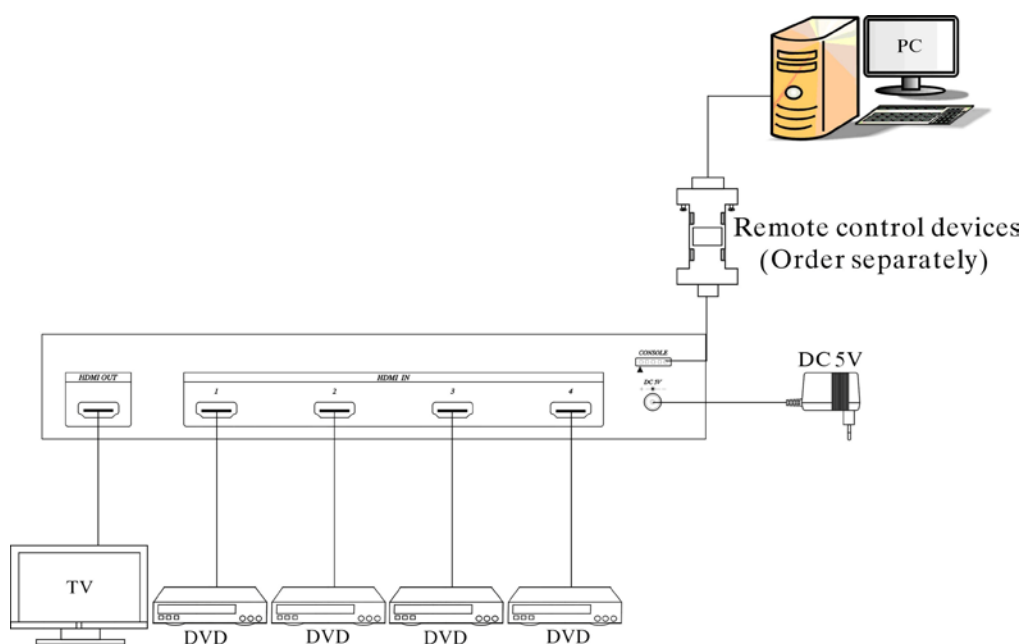

## VHW401S-4K HDMI 4 埠切換器

HDMI 2.0 切換器，  
切換 4 組不同的 HDMI 影音訊號來源到一組 HDMI 螢幕輸出，  
支援 4K2K@60Hz 高解晰度，  
可選購 RS232 控制，台灣製造。

### 產品特性

- 切換 4 不同的 HDMI 影音訊號到一組 HDMI 螢幕
- 相容 HDMI 2.0，支援 4K2K@60Hz 高解晰度
- 支援各種解晰度包括:480i、576i、480p、576p、720p、1080i、1080p@60Hz、4K2K@30Hz 及 4K2K@60Hz (YCbCr 4:4:4)
- 支援 HDCP pass-through 功能 並相容 HDCP 1.4/ 2.2 規格
- 兩種切換方式: 前面板按鈕 或 紅外線 IR 遙控
- 支援 Deep Color 12Bits/Color & 3D 影像幕
- 傳輸距離 Input & Output 各 5 公尺
- 提供 Auto-Jump 功能，即時偵測新開機主機並自動跳台功能 (可開啟或關閉)
- 提供 Auto-Scan 功能，自動掃瞄有輸入訊號的下一台訊號主機 (可開啟或關閉)
- 選購 PC Remote 控制介面 ( RS-232 )
- 可調整前面板的 LED 顯示亮度，降低影響或干擾使用投影機時的影片觀看
- 台灣製造

## 產品規格

<b>規格</b>	<b>VHW401S-4K</b>
HDMI Input	4 port (HDMI Type A)
HDMI Output	1 port (HDMI Type A)
切換方式	按鍵切換、自動跳台(Auto-Scan)、紅外線遙控 (8m 最遠距離) 或 選購 RS232 控制器 (15m 最遠距離)
有效距離	5 公尺
最高解析度	4K2K@60Hz (YCbCr 4:4:4)
Color depth	12 Bits/Color ( Data rate up to 6Gbps)
電源供應器	DC5V 1.0AmP
外觀尺寸 mm(W*D*H)	253*143*40