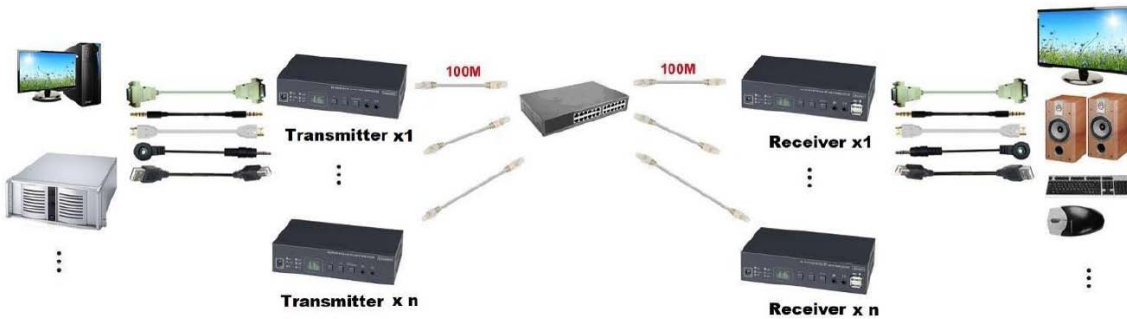

Many to Many (Matrix Switch Utility)

Video Wall (up to 8*16)