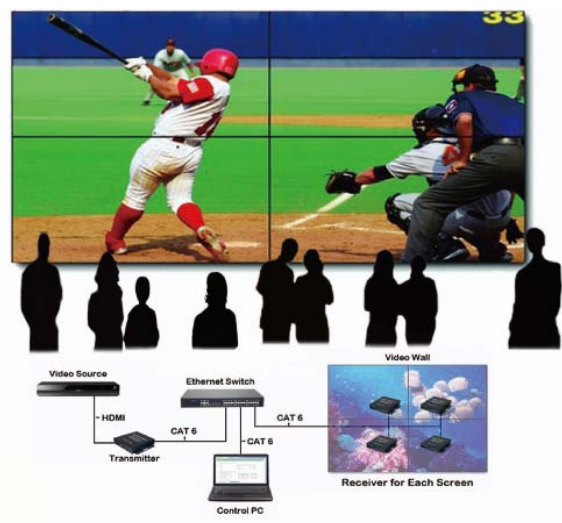

應用圖示

One to One

One to Many (or Many to One)

Many to Many (Matrix Switch Utility)

Video Wall (up to 8*16)