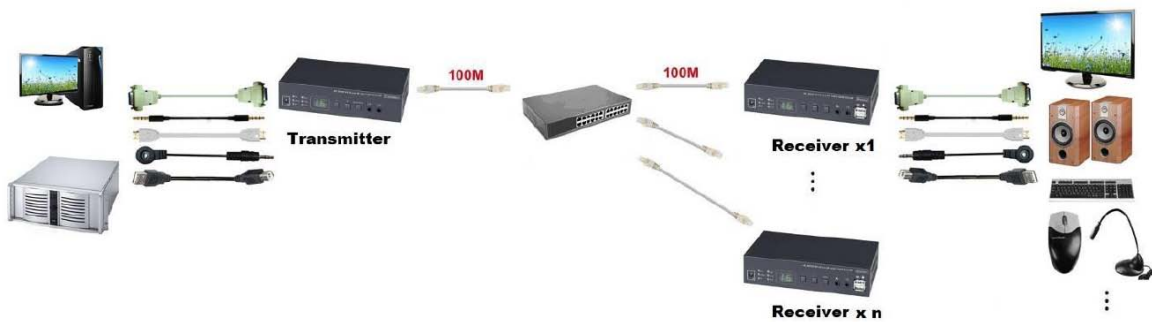

One to Many (or Many to One)