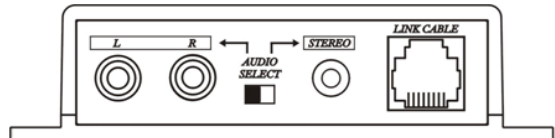

AE600 Cat.5 音源延長器

使用一條 Cat5e UTP 線即可有效延長 Audio (Mono.) 音源遠達 600 米

產品規格

- AE600 為立體聲延伸器，藉由一條訊號線連接傳輸與接收模組
- 被動式設計，免插電，不需外接電源即可工作
- 具有 RCA 與 3.5 mm 耳機插座之立體聲接頭，可由開關切換選擇
- 採用網路雙絞線傳輸 (RJ-45 8P8C)，最遠傳輸距離可達 600 公尺
- 有效隔離聲音的“地干擾問題”
- 頻寬 20Hz 到 20KHz (-3dB)

產品規格

| 規格 | AE600 |
|------------|---------------------------------------|
| 類比聲音 輸入/輸出 | RCA x 2 , 3.5mm Phone Jack x 1 (10KΩ) |
| 傳輸介面 | UTP RJ45 x 1 |
| 連接線材 | CAT.5 網路線 (AWG24) |
| 尺寸 | 108 x 70 x 27mm |