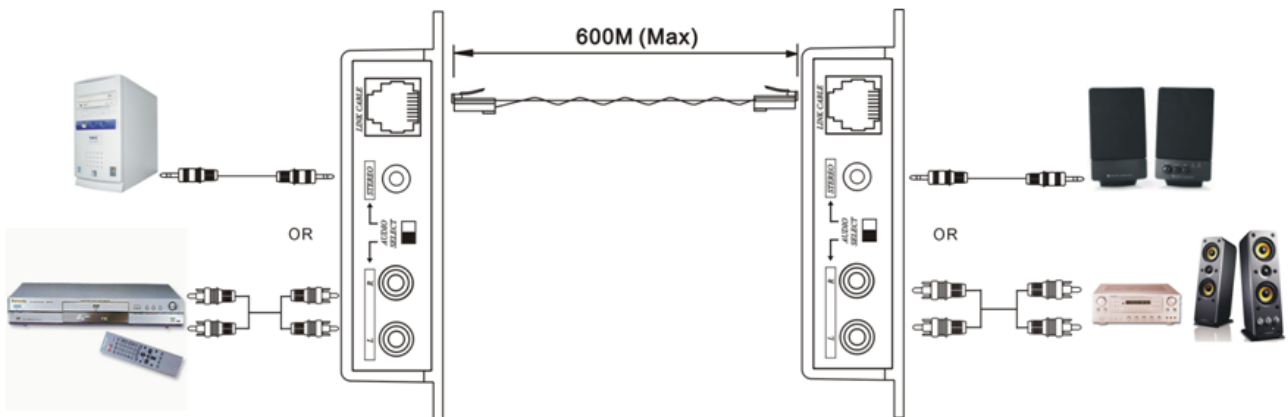

AE600 Cat.5 音源延長器

使用一條 Cat5e UTP 線即可有效延長 Audio (Mono.) 音源遠達 600 米

產品規格

- AE600 為立體聲延伸器，藉由一條訊號線連接傳輸與接收模組
- 被動式設計，免插電，不需外接電源即可工作
- 具有 RCA 與 3.5 mm 耳機插座之立體聲接頭，可由開關切換選擇
- 採用網路雙絞線傳輸 (RJ-45 8P8C)，最遠傳輸距離可達 600 公尺
- 有效隔離聲音的“地干擾問題”
- 頻寬 20Hz 到 20KHz (-3dB)

產品規格

| 規格 | AE600 |
|------------|---------------------------------------|
| 類比聲音 輸入/輸出 | RCA x 2 , 3.5mm Phone Jack x 1 (10KΩ) |
| 傳輸介面 | UTP RJ45 x 1 |
| 連接線材 | CAT.5 網路線 (AWG24) |
| 尺寸 | 108 x 70 x 27mm |