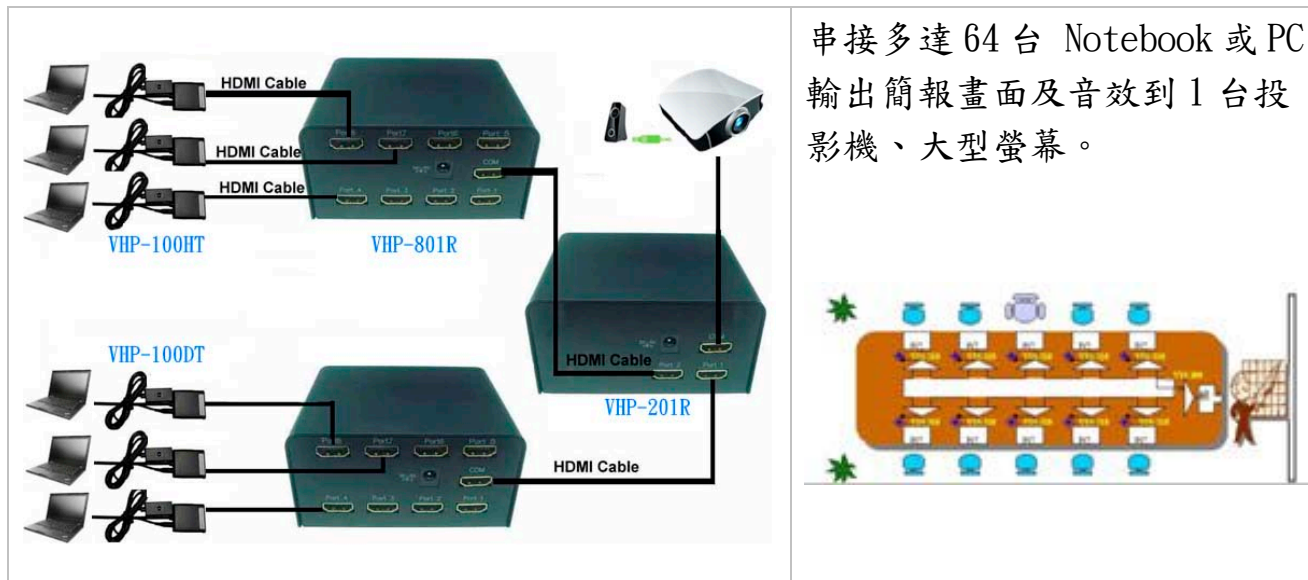

VHP - HDMI 投影機共享器

串接多達 64 台 Notebook 或 PC 輸出簡報畫面及音效到 1 台投影機、大型螢幕。

產品功能

- 可串接多達 64 台 Notebook 或 PC 共用 1 台液晶投影機或大螢幕輸出簡報畫面及音效。
- 即插即用純硬體設計，不需外接電源，不必安裝驅動程式，體積小巧美觀。
- 透過各人專屬的廣播控制鈕，同一時間只有 1 台 Notebook 或 PC 可輸出影音到投影機上。
- 採樹狀式接線，施工方便，每一條 HDMI 線的有效距離可達 10 公尺。
- 支援 HDMI 1.4 規範 (需使用 #24AWG 以內線材)
- 電腦端傳輸模組可選 HDMI 介面(VHP100HT) 或 DVI (VHP100DT)，不必安裝電源即可工作。
- 可再串接一台分配器連接多台液晶投影機或大螢幕輸出。

電腦端傳送器模組

產品規格

電腦端傳送器	VHP100HT	VHP100DT	
功能	連接電腦或 Notebook	連接電腦或 Notebook	
PC 介面 (INPUT)	HDMI	DVI	
訊號輸出 (OUTPUT)	HDMI	HDMI	
切換控制盒(帶開關)	15cm 線長	15cm 線長	
外部電源供應	None-power (由電腦提供)	None-power (由電腦提供)	
外觀尺寸 mm	54x46x15mm	54x46x15mm	
外殼材質	ABS 塑膠	ABS 塑膠	
系統接收器	VHP201R	VHP401R	VHP801R
輸入介面	2*HDMI	4*HDMI	8*HDMI
輸出介面	1*HDMI	1*HDMI	1*HDMI
切換方式	由切換控制盒控制 (無面板切換開關)		
傳輸距離	輸入、輸出各 10 米內		
工作電源	DC5V		
外觀尺寸 mm	110*85*64	110*85*64	179*85*64