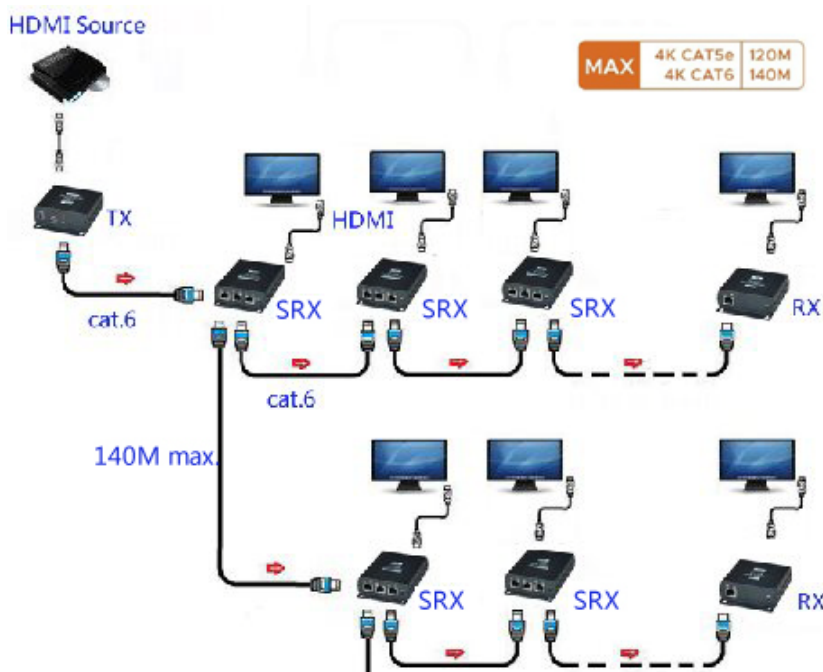

VHE140 HDMI Cat5 視訊延長器

產品功能

- 藉由一條 Cat 5e/6 網路接線連接傳送端與接收端，延伸 4K UHD HDMI 螢幕訊號
- 接收器可菊鍊式串接多層，最多連接 250 組螢幕，總連線距離達 2,500 米內
- 支援最高解晰度達 1080P@60hz、4K@30hz 4:4:4、1920x1200@120Hz
- 支援兩點間長距離傳輸 - 120 米 over CAT5e，140 米 over CAT6
- 支援 HDCP 1.4 規範
- 支援 LPCM7.1@192Khz

產品應用圖示

產品規格

ITEM NO.	VHE140T	VHE140SR	VHE140R
功能	近端傳輸器 TX	中繼 Splitter + RX	遠端接收器 RX
解晰度	1080P@60hz、4K@30hz 4:4:4、1920x1200@120Hz		
VIDEO 輸出	HDMI+HDCP		
AUDIO 格式	Up to LPCM 7.1@192Khz		
點對點連線距離	120 米 over CAT5e、140 米 over CAT6		
系統最大連線距離	2,500M (max.)		
HDMI 連接埠	1x HDMI-19 母	1x HDMI-19 母	1x HDMI-19 母
裝置對裝置 連接埠	1x RJ-45	3x RJ-45	1x RJ-45
電源供應	DC5V 2A	DC5V 2A	DC5V 2A
功率消耗	400~550mA (max.)	600~1400mA (max.)	300~960mA (max.)
外觀尺寸/ mm	88x110x30	88x145x30	88x110x30