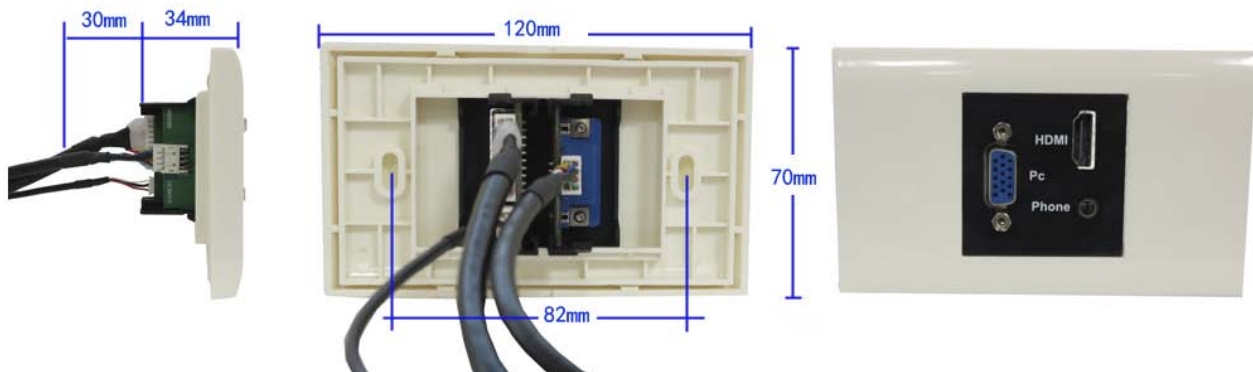

WP-HVAC - AV 資訊面板插座

產品功能

- 具備多介面包括 HDMI + VGA + Audio (3.5mm)
- 三個介面皆為 母插座，各帶線 20 公分長
- ABS 塑膠面板，不會導電無漏電觸電危險
- 面板使用 UL94-V0 ABS 防火塑膠材質
- 工作溫度: -40°C ~ +70°C
- 象牙白色面板 + 黑色插座框區

產品尺寸

連線距離測試

使用 SUNBOX 高品質 HDMI 線材，檢驗解晰度:1920x1080@60Hz

INPUT	OUTPUT	VIDEO
1.8M	5M	顯示正常
5M	10M	顯示正常
10M	5M	顯示正常
10M	10M	畫面異常
3M	15M	畫面異常
10M + WP-HVAC + 10M + VHR220 REPEATER	1.8M	顯示正常
5M + WP-HVAC + 20M + VHR220 REPEATER	1.8M	顯示正常