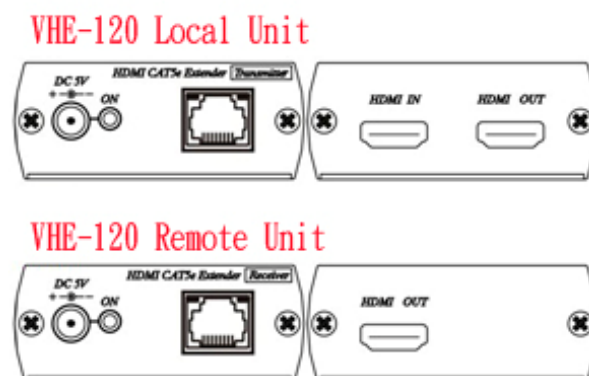

### 產品功能：

- 透過一條 Cat.5e 網路線連接傳送端與接收端
- 高傳真解析度達 1080p@ 60Hz (120 公尺)
- 支援 HDMI 1.3b & HDCP 規範
- 近端模組提供一個監視埠可接 HDMI 螢幕
- 資料傳輸採用壓縮方式處理
- 不支援無線滑鼠鍵盤及電競滑鼠及鍵盤
- 可選購 VSR120 延伸另一個 120 公尺距離 (可使用多台串接)
- 連接網路線 使用高品質 CAT.5e UTP/STP/FTP 或 CAT.6 UTP 線

### 外觀圖示：

應用圖示:

產品規格:

ITEM NO.	VHE120 Tx	VHE120 Rx
解晰度	Up to 1080p / 60Hz / 48 bit	
連線距離	150M over CAT5e, 160M over CAT6 cable	
HDMI 連接埠	2x HDMI-19 pin Female	1x HDMI-19 pin Female
裝置對裝置 連接埠	1 x RJ-45 Shielded	1 x RJ-45 Shielded
電源供應	1x 5V DC 2Amp	1x 5V DC 2Amp
功率消耗	1200mA (max.)	700mA(max.)
溫度與溼度	Operation: 0~55°C, Storage: -20~85°C, Humidity: up to 95%	
外觀尺寸 W x H x D	67*170*27/ mm	67*130*27/ mm
重量 / g	250g	195g