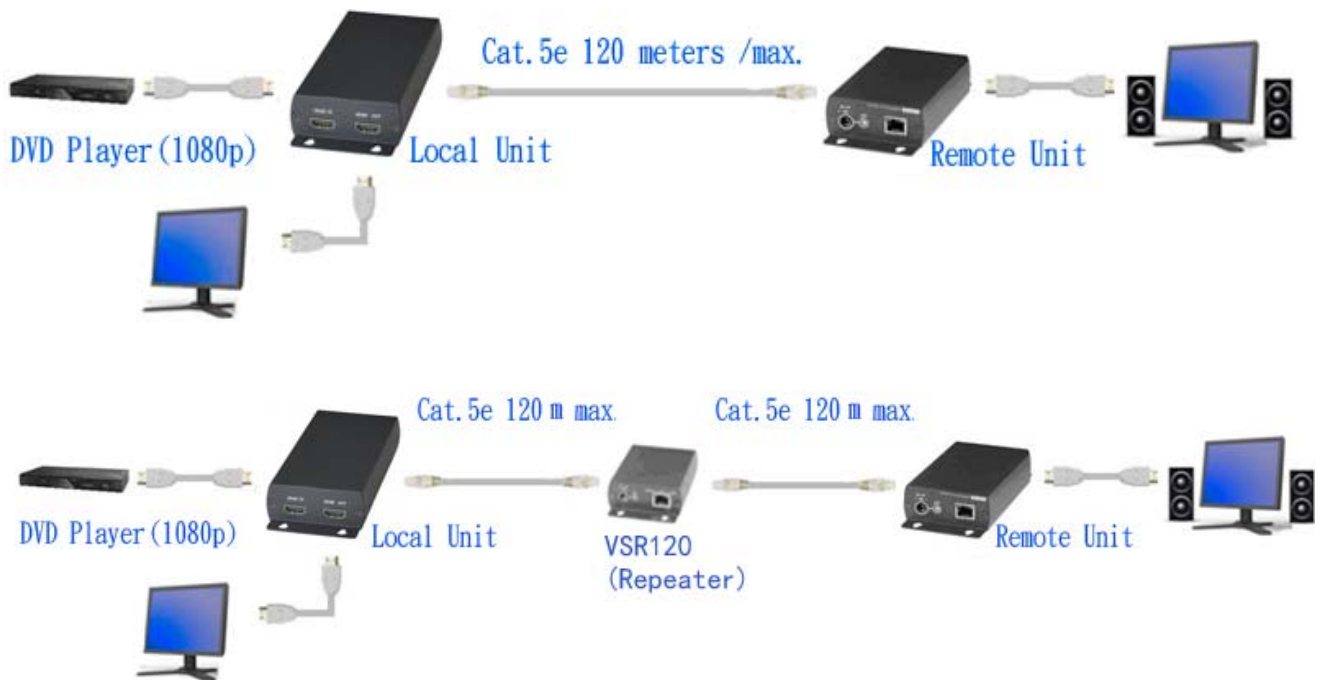

### 產品功能：

- 透過一條 Cat.5e 網路線連接傳送端與接收端
- 高傳真解析度達 1080p@ 60Hz (120 公尺)
- 支援 HDMI 1.3b & HDCP 規範
- 近端模組提供一個監視埠可接 HDMI 螢幕
- 資料傳輸採用壓縮方式處理
- 不支援無線滑鼠鍵盤及電競滑鼠及鍵盤
- 可選購 VSR120 延伸另一個 120 公尺距離 (可使用多台串接)
- 連接網路線 使用高品質 CAT.5e UTP/STP/FTP 或 CAT.6 UTP 線

### 外觀圖示：

應用圖示:

產品規格:

ITEM NO.	VHE120 Tx	VHE120 Rx
解晰度	Up to 1080p / 60Hz / 48 bit	
連線距離	150M over CAT5e, 160M over CAT6 cable	
HDMI 連接埠	2x HDMI-19 pin Female	1x HDMI-19 pin Female
裝置對裝置 連接埠	1 x RJ-45 Shielded	1 x RJ-45 Shielded
電源供應	1x 5V DC 2Amp	1x 5V DC 2Amp
功率消耗	1200mA (max.)	700mA(max.)
溫度與溼度	Operation: 0~55°C, Storage: -20~85°C, Humidity: up to 95%	
外觀尺寸 W x H x D	67*170*27/ mm	67*130*27/ mm
重量 / g	250g	195g